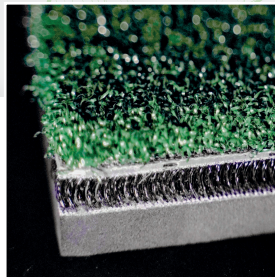

# Tapis de Practice

Standard PA

Notre tapis de frappe standard PA est conçu pour les golfeurs recherchant une solution durable et fiable pour leur entraînement.

Fabriqué à partir de polyamides de haute qualité, ce tapis offre une surface de frappe réaliste et confortable, simulant les conditions d'un véritable fairway. Idéal pour l'entraînement intérieur et extérieur, il est conçu pour résister à un usage répété, offrant une excellente stabilité et absorption des chocs.