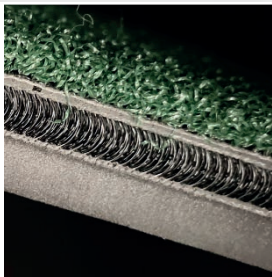

# Tapis de Practice

Standard PA

Notre tapis de frappe standard PA est conçu pour les golfeurs recherchant une solution durable et fiable pour leur entraînement.

Fabriqué à partir de polyamides de haute qualité, ce tapis offre une surface de frappe réaliste et confortable, simulant les conditions d'un véritable fairway. Idéal pour l'entraînement intérieur et extérieur, il est conçu pour résister à un usage répété, offrant une excellente stabilité et absorption des chocs.