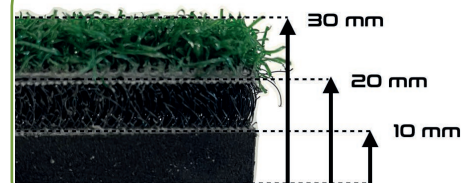

UV

RESISTANCE

JAUGE

NC

TOUF. /M2

NC

USAGE

IN./OUT.

Polyamide

Mono Color